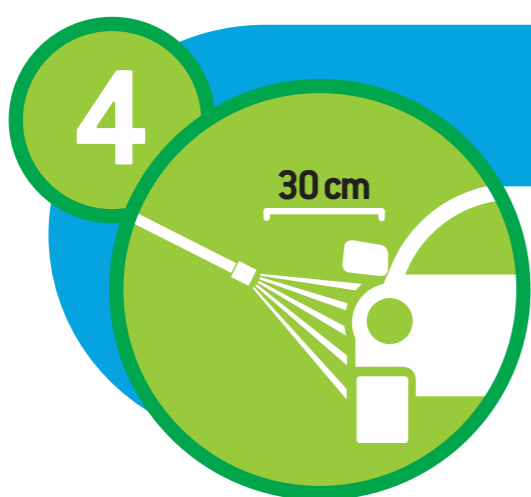

HOCHDRUCK-VORWÄSCHE

Entfernen von Schmutz (mit Intensivreiniger)

ZWISCHENSÜLUNG

Abspülen von Schaum und Schmutzrückständen (mit Hochdruck)

SELFTECS® WASH & SHINE

Waschen + Glanzpflegen in einem Programmschritt