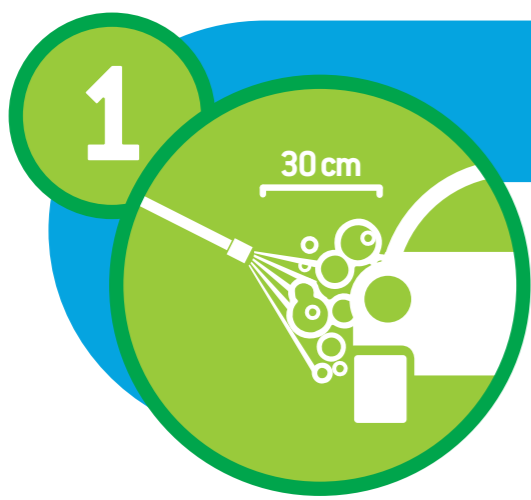

Wasch- und Pflegeanleitung

- 1 Mit Bargeld:** Münzen einwerfen
Mit Karte: Mit rotem Knopf den gewünschten Geldbetrag vorwählen – Karte an das Lesegerät halten – vorgewählter Betrag wird von der Karte abgebucht
- 2** Waschlance oder Schaumbürste entnehmen
- 3** Gewünschte Programmtaste drücken – Programmwechsel jederzeit möglich
- 4** Für ein optimales Waschergebnis, bitte die Programmreihenfolge beachten