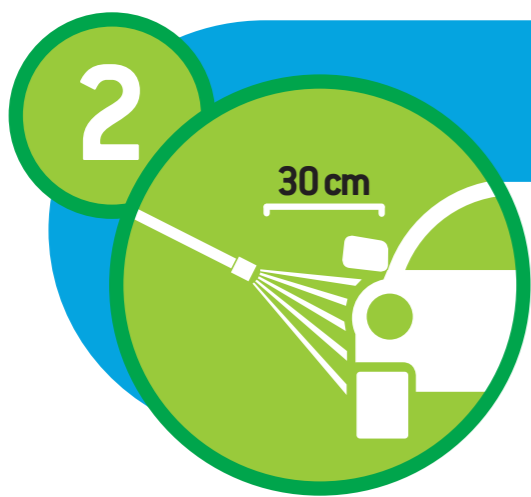

ZWISCHENSÜLUNG

Abspülen von Schaum und Schmutzrückständen (mit Hochdruck)